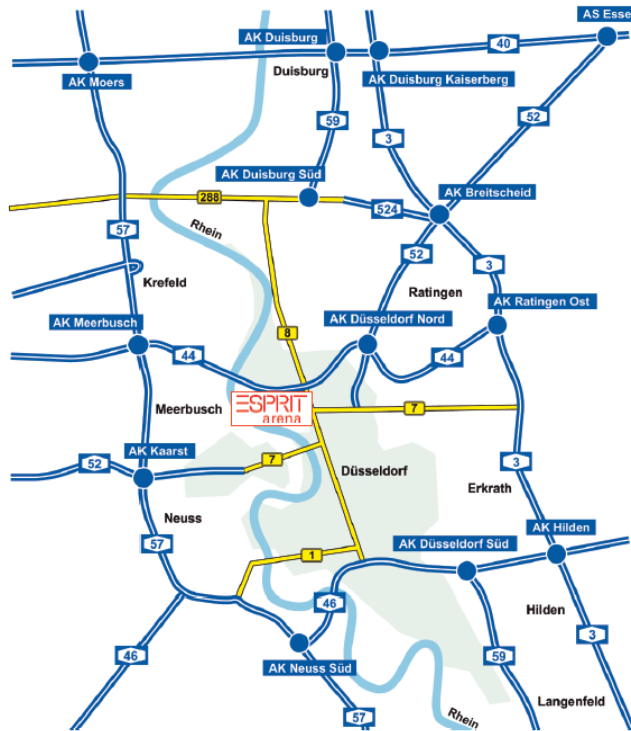

Der Weg zur sportAgentur

ESPRIT arena
Arena-Str.1
Aufgang K6, Ebene 2
40474 Düsseldorf

Mit dem Auto

> über die Autobahn A44:

- Fahren Sie die Ausfahrt Nr. 29 „D-Messe/Arena“ ab.
- Folgen Sie dem Straßenverlauf und der Beschilderung ESPRIT arena / Parkhaus P7.
- Nach ca. 500 m kommen Sie zu einer starken Linkskurve; in der Mitte dieser Linkskurve biegen Sie rechts ab auf die Straße „Am Staad“.
- Sie fahren nun südwärts am Rheinufer entlang; auf der linken Seite sehen Sie bereits die ESPRIT arena.
- Nach ca. 1 km gelangen Sie zu einem Kreisverkehr.
- Fahren Sie in den Kreisverkehr ein und biegen Sie an der zweiten Ausfahrt rechts ab in die Arena-Straße.
- Nach ca. 50m erreichen Sie das öffentliche Parkhaus P7 in der ESPRIT arena, Zufahrt links (Mo-Fr 7-21 Uhr außerhalb von Veranstaltungen, 1,50 Euro/60min).
- Fahren Sie im Parkhaus nach der Einfahrt links bis zum Aufgang K6. Mit dem Fahrstuhl oder über den Treppenaufgang gelangen Sie auf Ebene 2.

Herzlich willkommen bei der sportAgentur der Landeshauptstadt Düsseldorf!

Der Weg zur sportAgentur

ESPRIT arena
 Arena-Str.1
 Ausgang K6, Ebene 2
 40474 Düsseldorf

ESPRIT
arena

Anfahrtsskizze Autobahn

ESPRIT
arena

Anfahrtsskizze
Stadt Düsseldorf