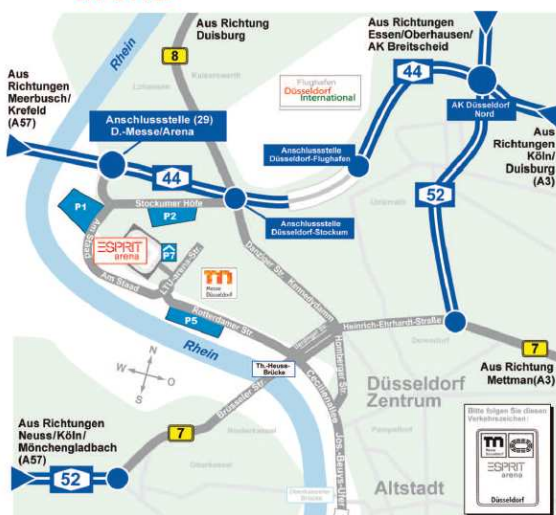

### Mit dem Auto

#### > aus der Innenstadt:

- Fahren Sie Richtung Flughafen auf der B8.
- Nehmen Sie die Ausfahrt Düsseldorf Flughafen und halten Sie sich links, Richtung „Rheinbad“.
- Folgen Sie der Beschilderung „Rheinbad“, bis Sie unter eine Unterführung kommen.
- Biegen Sie nach der Unterführung rechts ab.
- Die Arena liegt jetzt von Ihnen aus auf der linken Seite.
- An der nächsten Kreuzung biegen Sie wieder links ab.
- Sie fahren nun südwärts am Rheinufer entlang; auf der linken Seite sehen Sie bereits die ESPRIT arena.
- Nach ca. 1 km gelangen Sie zu einem Kreisverkehr.
- Fahren Sie in den Kreisverkehr ein und biegen Sie an der zweiten Ausfahrt rechts ab in die Arena-Straße.
- Nach ca. 50m erreichen Sie das öffentliche Parkhaus P7 in der ESPRIT arena, Zufahrt links (Mo-Fr 7-21 Uhr außerhalb von Veranstaltungen, 1,50 Euro/60min).
- Fahren Sie im Parkhaus nach der Einfahrt links bis zum Aufgang K6. Mit dem Fahrstuhl oder über den Treppenaufgang gelangen Sie auf Ebene 2.

### Anfahrtsskizze Stadt Düsseldorf

### Hinweis für die Anreise mit Navigationsgeräten:

Da die Adresse ‚Arena-Str.‘ neu und nur in sehr aktuellen Karten gespeichert ist, empfehlen wir die ‚Rotterdammer Str.‘ als Zieladresse einzugeben. Von hier aus folgen Sie den Beschilderungen zur ESPRIT arena und zum Parkhaus P7.