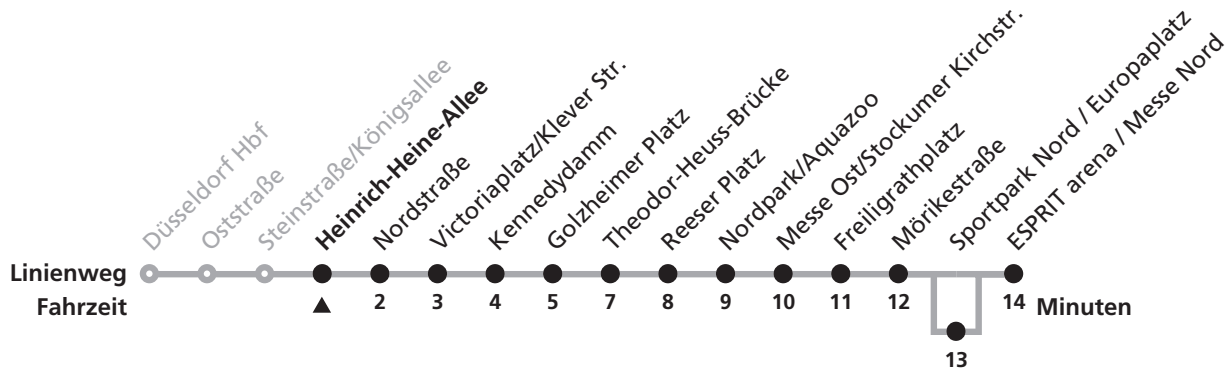

## ► Theodor-Heuss-Brücke ► Freiligrathplatz ► D-ESPRIT arena / Messe Nord

An Messtagen wird samstags und sonn- und feiertags ab ca. 7.30 Uhr ein 10-Min.-Takt angeboten.

An Messtagen und bei Arena-Veranstaltungen keine Bedienung der Hst. 'Sportpark Nord/Europaplatz'. (Information: Tel. 0180 3/50 40 30)

Trams will run every 10 minutes during trade fairs on Saturdays, Sundays and public holidays from 7.30.

Trams won't stop at 'Sportpark Nord/Europaplatz' during trade fairs and LTU arena events.

Gültig ab 14.06.2009

**Hinweise**  
a bedient Sportpark Nord / Europaplatz

Schlaue Nummer 01803. 50 40 30 (9 Cent/Minute aus dem deutschen Festnetz; aus dem Mobilfunknetz können die Preise abweichen)  
Am 24., 25., 26., 31. Dezember und am 1. Januar gilt ein Sonderfahrplan, den Sie in Rheinbahn-Fahrzeugen und -KundenCentern erhalten.